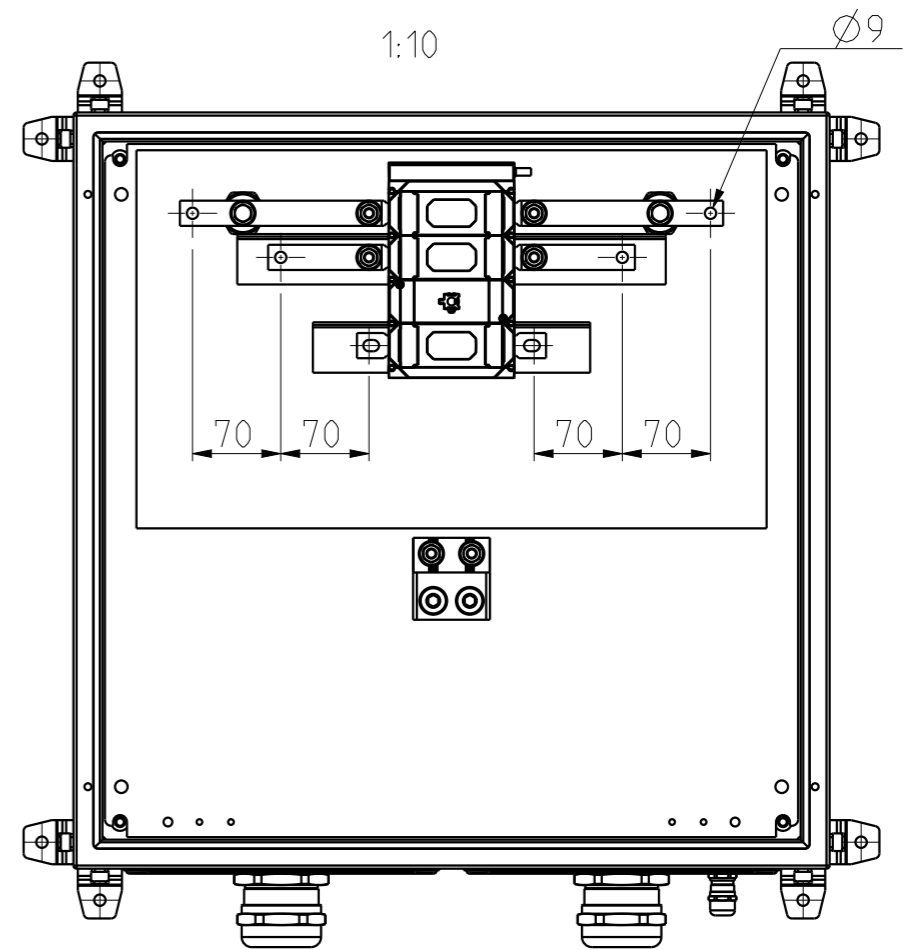

A-A

THE INFORMATION HEREIN IS PROPRIETARY TO KATKO OY AND IS NOT TO BE REPRODUCED OR USED WITHOUT THE EXPRESS WRITTEN PERMISSION TO KATKO OY.

Osa	Piirustus / Nimike nro	Nimitys	Muoto, malli	Määrä	Laatu	Standardi	Lkm
Toleranssittomat mitat			Confidential				
Pintakäsittely			Väritys				
Status	Suunnittelu		Tuote	Massa			
Suunn.	02.09.21	TS	Mittakaava	Nimike nro		1192398	
Tark.		1:6	Liittyy	Korvaa			
			Nimitys	Piirustus nro		Rev.	
			KUT 3250AVT1.VEMC SPEC	1192398			
Malli	1192398 (ASSEM)		Piirustus	1192398	Sivu	1/2	Koko A3